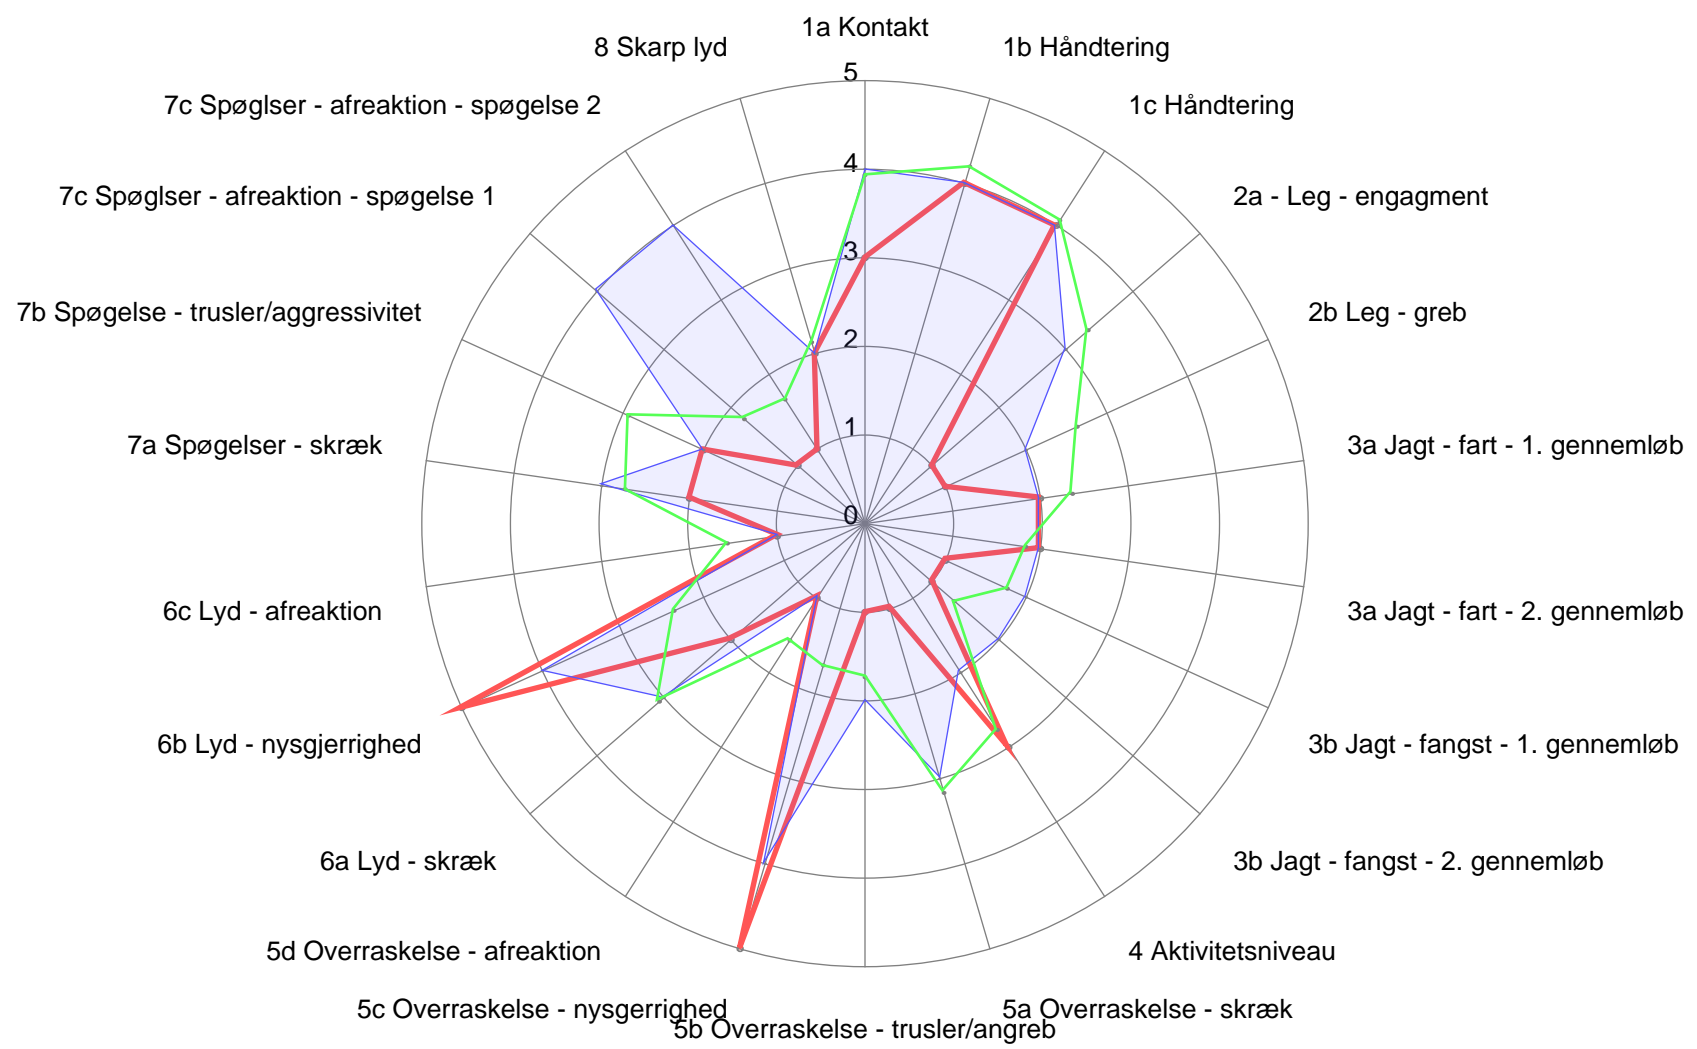

Mentalbeskrivelse - DK13256/2012

● Testet hund ● Raceprofil ● Racens gennemsnit