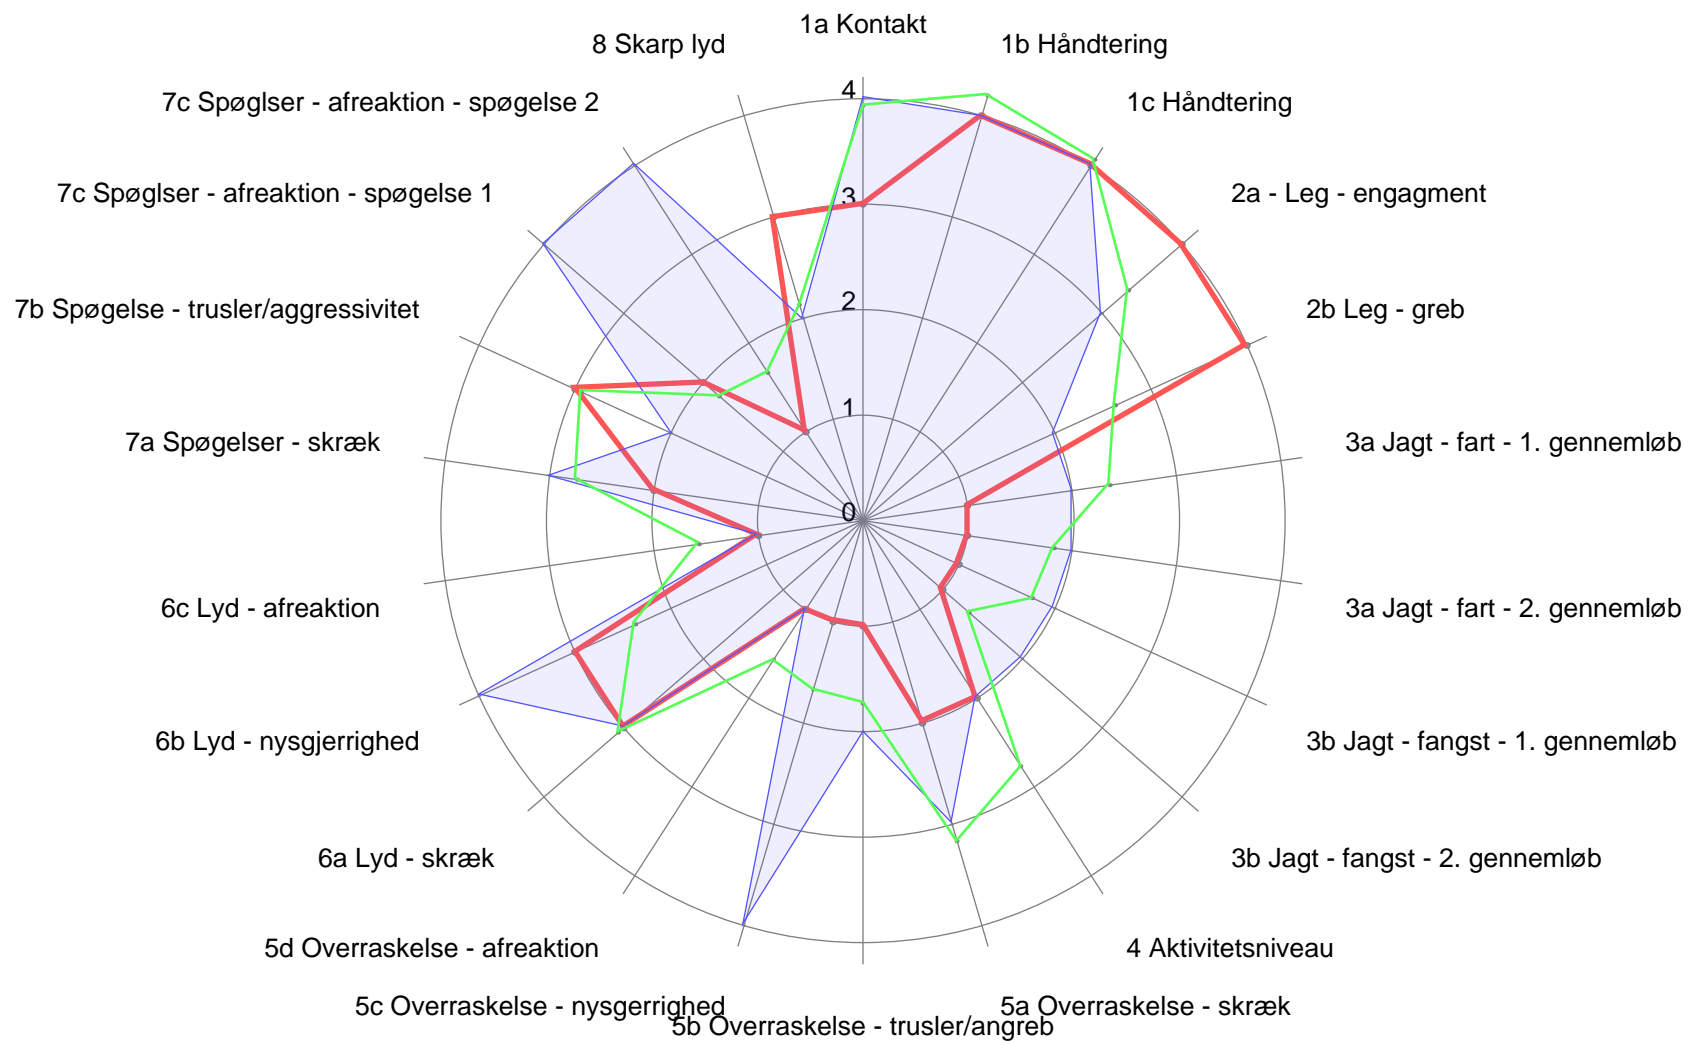

Mentalbeskrivelse - DK09033/2016

● Testet hund ● Raceprofil ● Racens gennemsnit