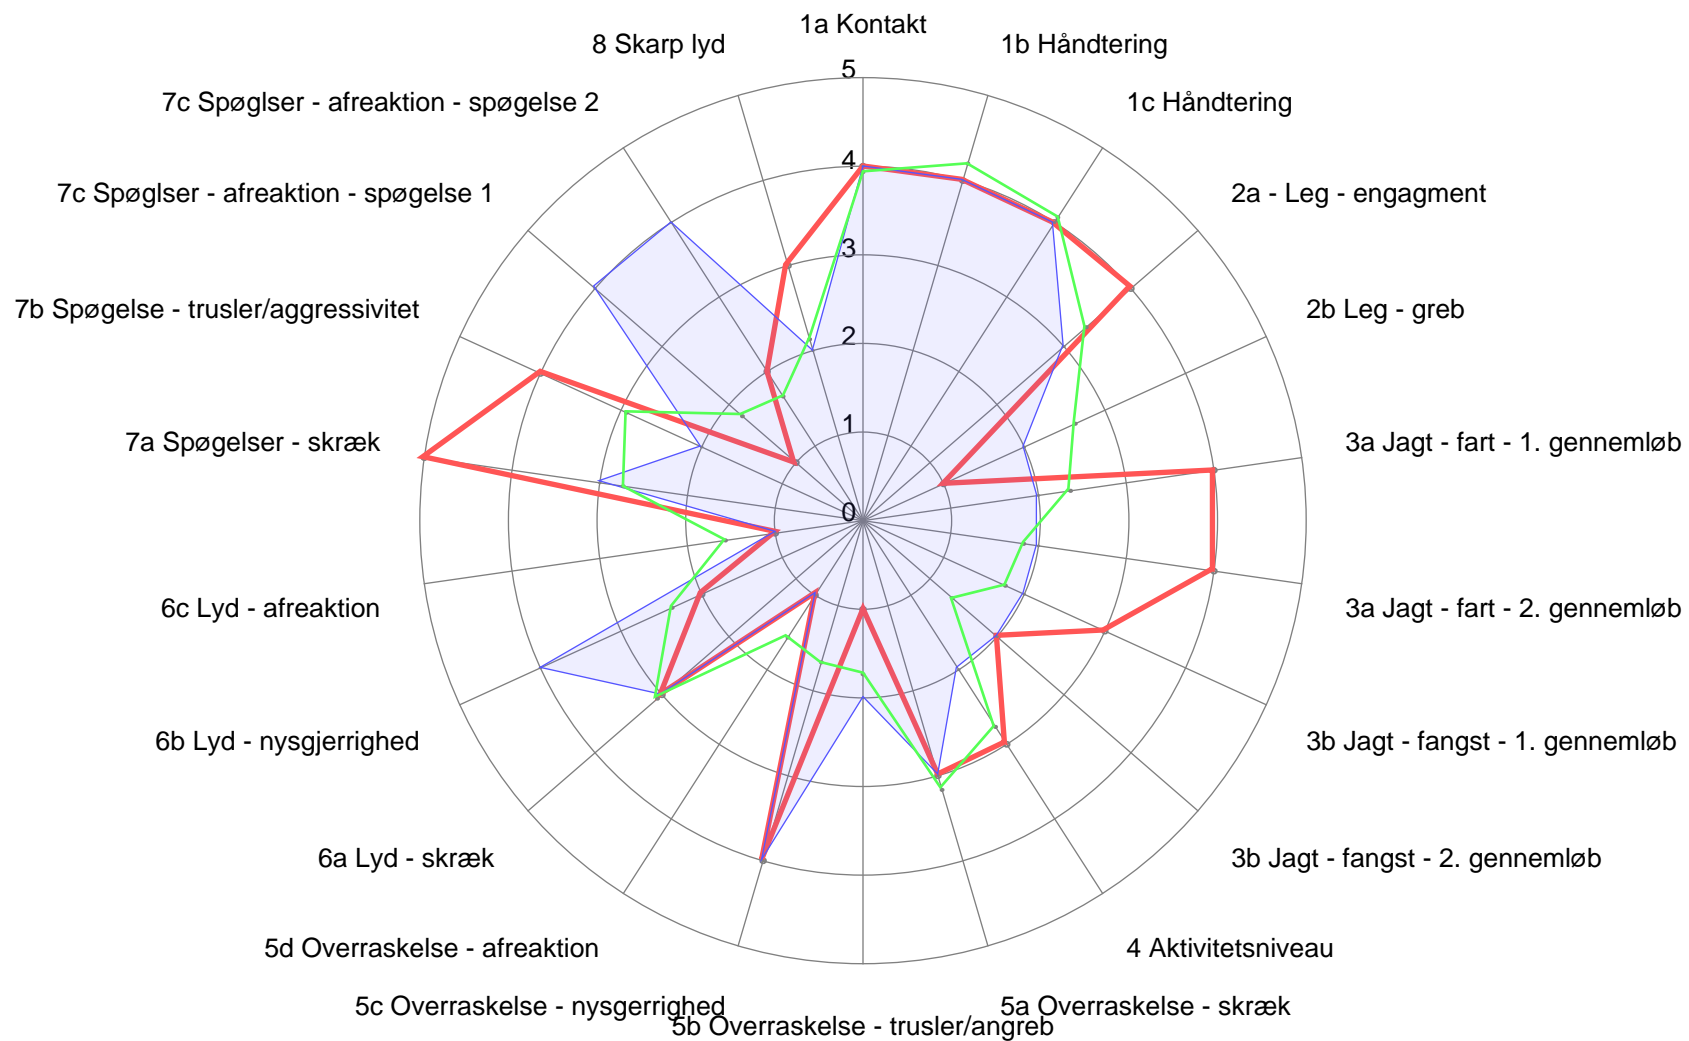

Mentalbeskrivelse - DK06331/2016

● Testet hund ● Raceprofil ● Racens gennemsnit